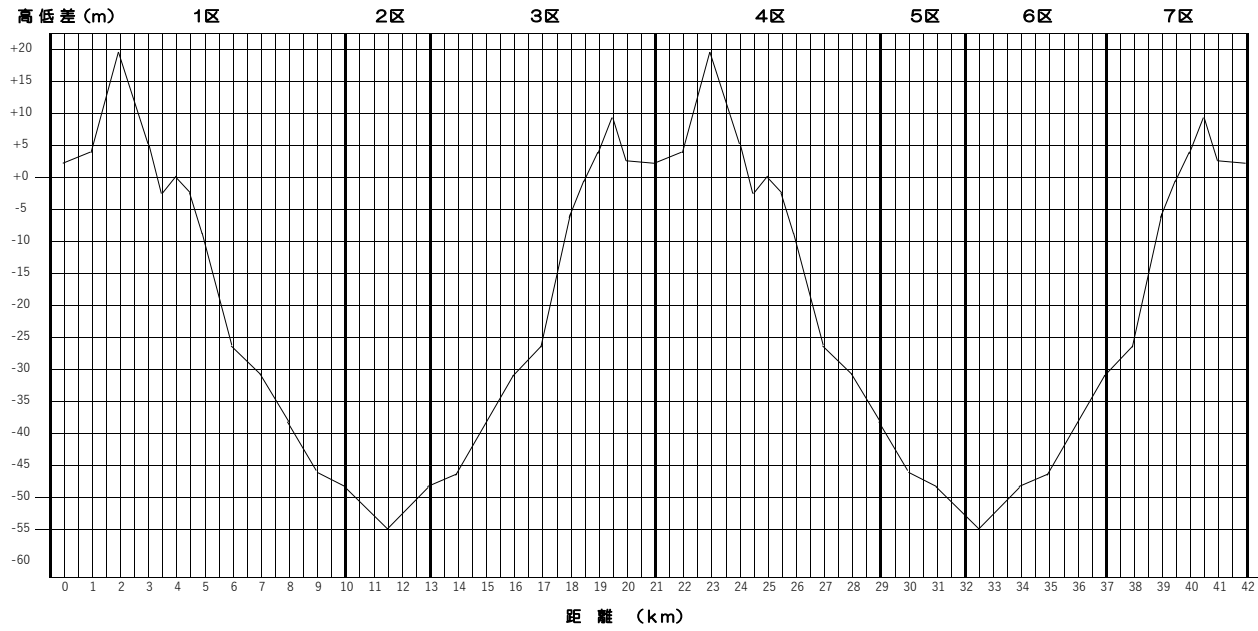

男子第71回 女子第34回 北海道高等学校駅伝競走大会 コース高低図

<男子>

<女子>

●男子1周目

●男子2周目

- 男子真駒内競技場スタート
- 女子真駒内競技場スタート

●女子第1中継所

●女子第4中継所