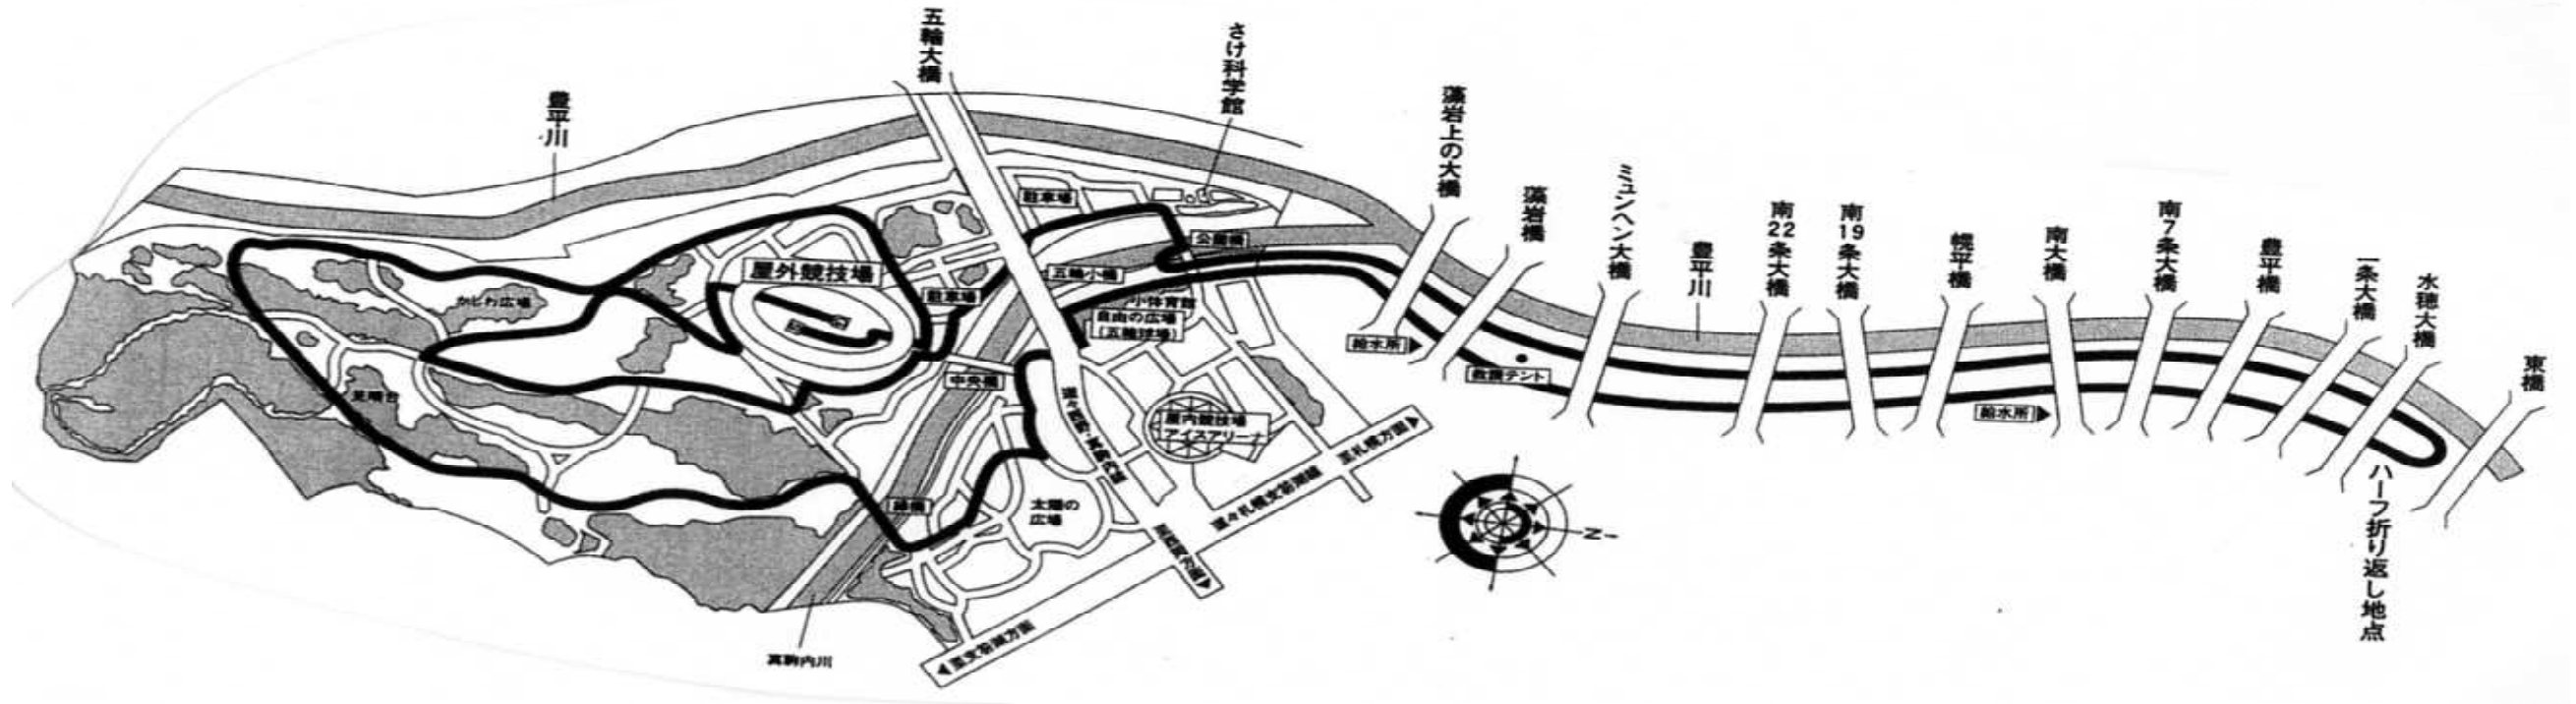

男子第71回 女子第34回 北海道高等学校駅伝競走大会 コース高低図

<男子>

<女子>

●男子1周目

●男子2周目

- 男子真駒内競技場スタート
- 女子真駒内競技場スタート

●女子第1中継所

●女子第4中継所

●男子第6中継所

●男子第1中継所

●女子第2中継所

- 男子第2中継所
- 女子第3中継所

### ●男子第4中継所

男子第71回全道高校駅伝競走大会 女子第34回全道高校駅伝競走大会

- 男子折り返し ●女子折り返し
- 男子第5中継所

●男子真駒内公園手前さけ科学館付近

●女子真駒内公園手前さけ科学館付近

- 男子真駒内公園内ゴール付近
- 女子真駒内公園内ゴール付近