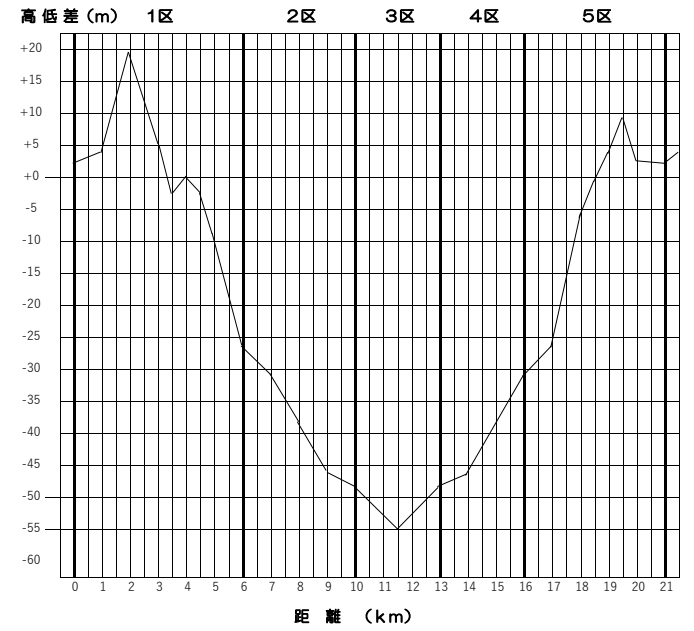

男子第71回 女子第34回 北海道高等学校駅伝競走大会 コース高低図

<男子>

<女子>

●男子1周目

●男子2周目

- 男子真駒内競技場スタート
- 女子真駒内競技場スタート

●女子第1中継所

●女子第4中継所