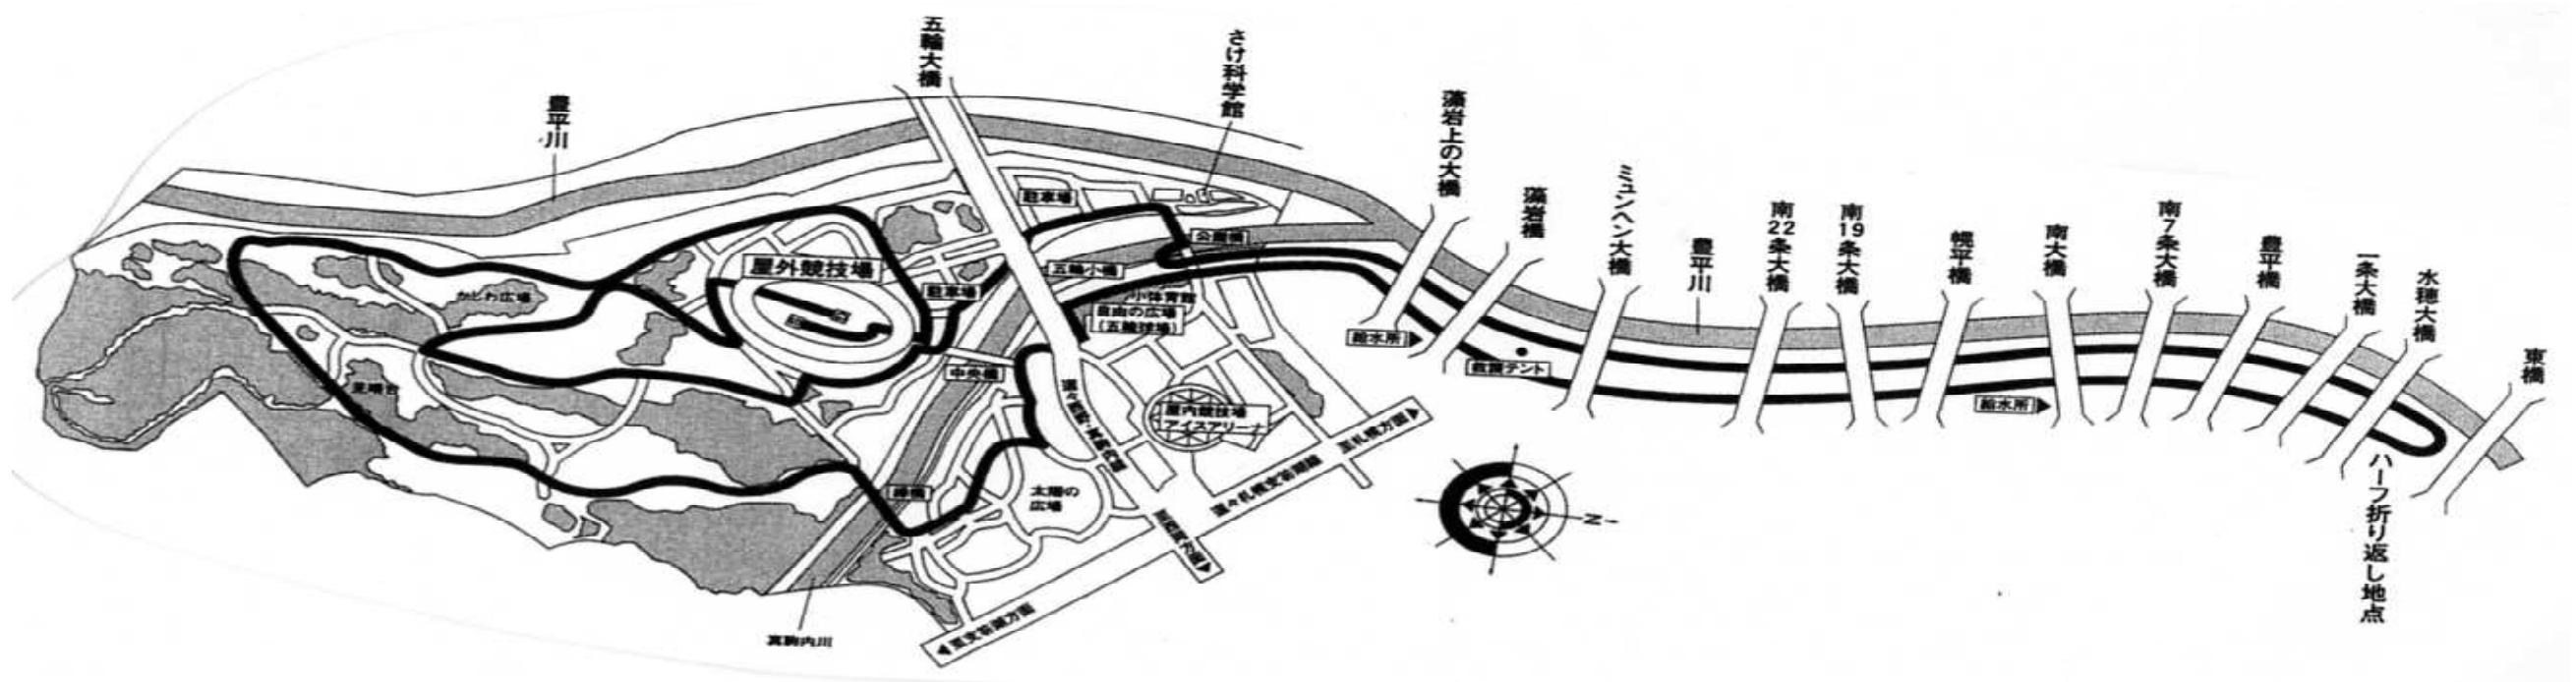

男子第71回 女子第34回 北海道高等学校駅伝競走大会 コース高低図

<男子>

<女子>

●男子1周目

●男子2周目

- 男子真駒内競技場スタート
- 女子真駒内競技場スタート

●女子第1中継所

●女子第4中継所

●男子第6中継所

●男子第1中継所

●女子第2中継所

- 男子第2中継所
- 女子第3中継所

### ●男子第4中継所

男子第71回全道高校駅伝競走大会 女子第34回全道高校駅伝競走大会

- 男子折り返し ●女子折り返し
- 男子第5中継所

●男子真駒内公園手前さけ科学館付近

●女子真駒内公園手前さけ科学館付近

- 男子真駒内公園内ゴール付近
- 女子真駒内公園内ゴール付近