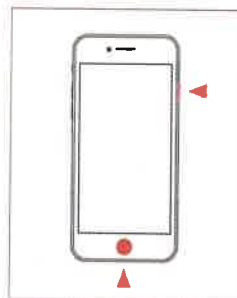

トレーニングルーム利用時の場合

- 2階トレーニングルーム受付にて、QRコードリーダーにかざしていただきます。

※ 来館者・職員に新型コロナウイルス感染者が発生した場合、ご自身や関係者の皆様の健康を守るため、保健所などの公的機関への連絡を速やかに行うことが目的ですので、ご理解・ご協力をお願い致します。

カメラでQRコードが読み込めない場合

LINEアプリのQRコード読み取り機能でも読み込み可能です。

スクリーンショット方法

Androidの場合

電源ボタンと音量ダウンボタンを同時に長押し

iPhoneの場合

ホームボタン有り

ホームボタンとスリープ/スリープ解除ボタンを同時押し

ホームボタン無し

スリープ/スリープ解除ボタンと音量アップボタンを同時押し