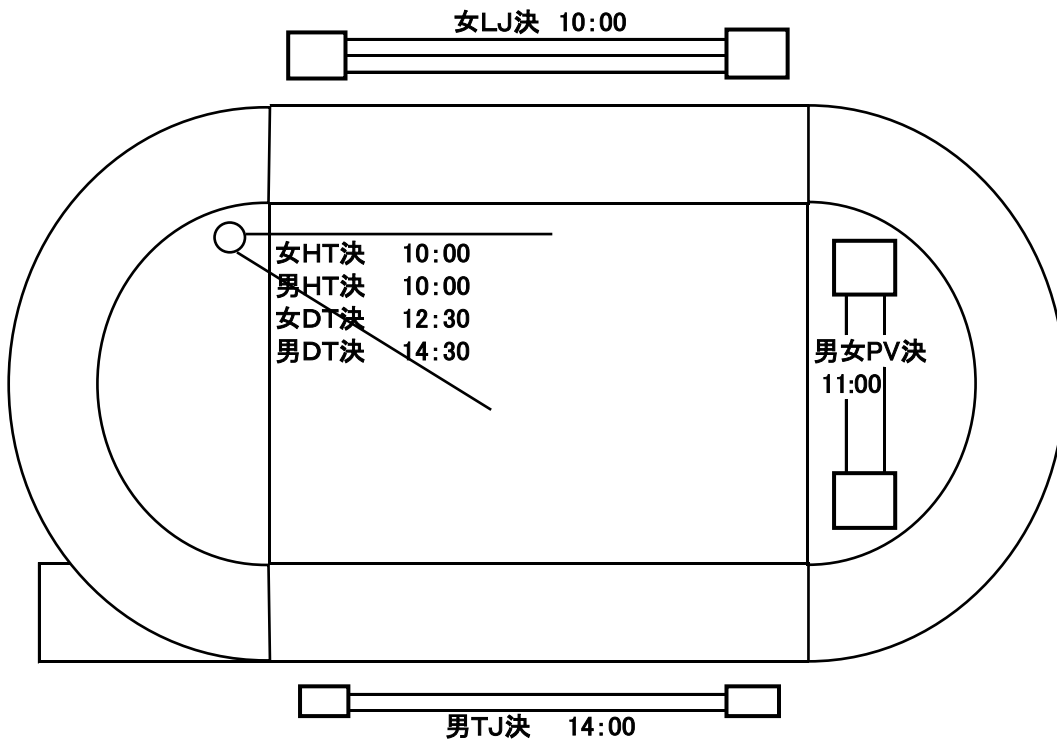

**第36回北海道高等学校体育連盟札幌支部春季陸上競技大会**

**1日目(5月6日) フィールド競技レイアウト**

**2日目(5月7日) フィールド競技レイアウト**